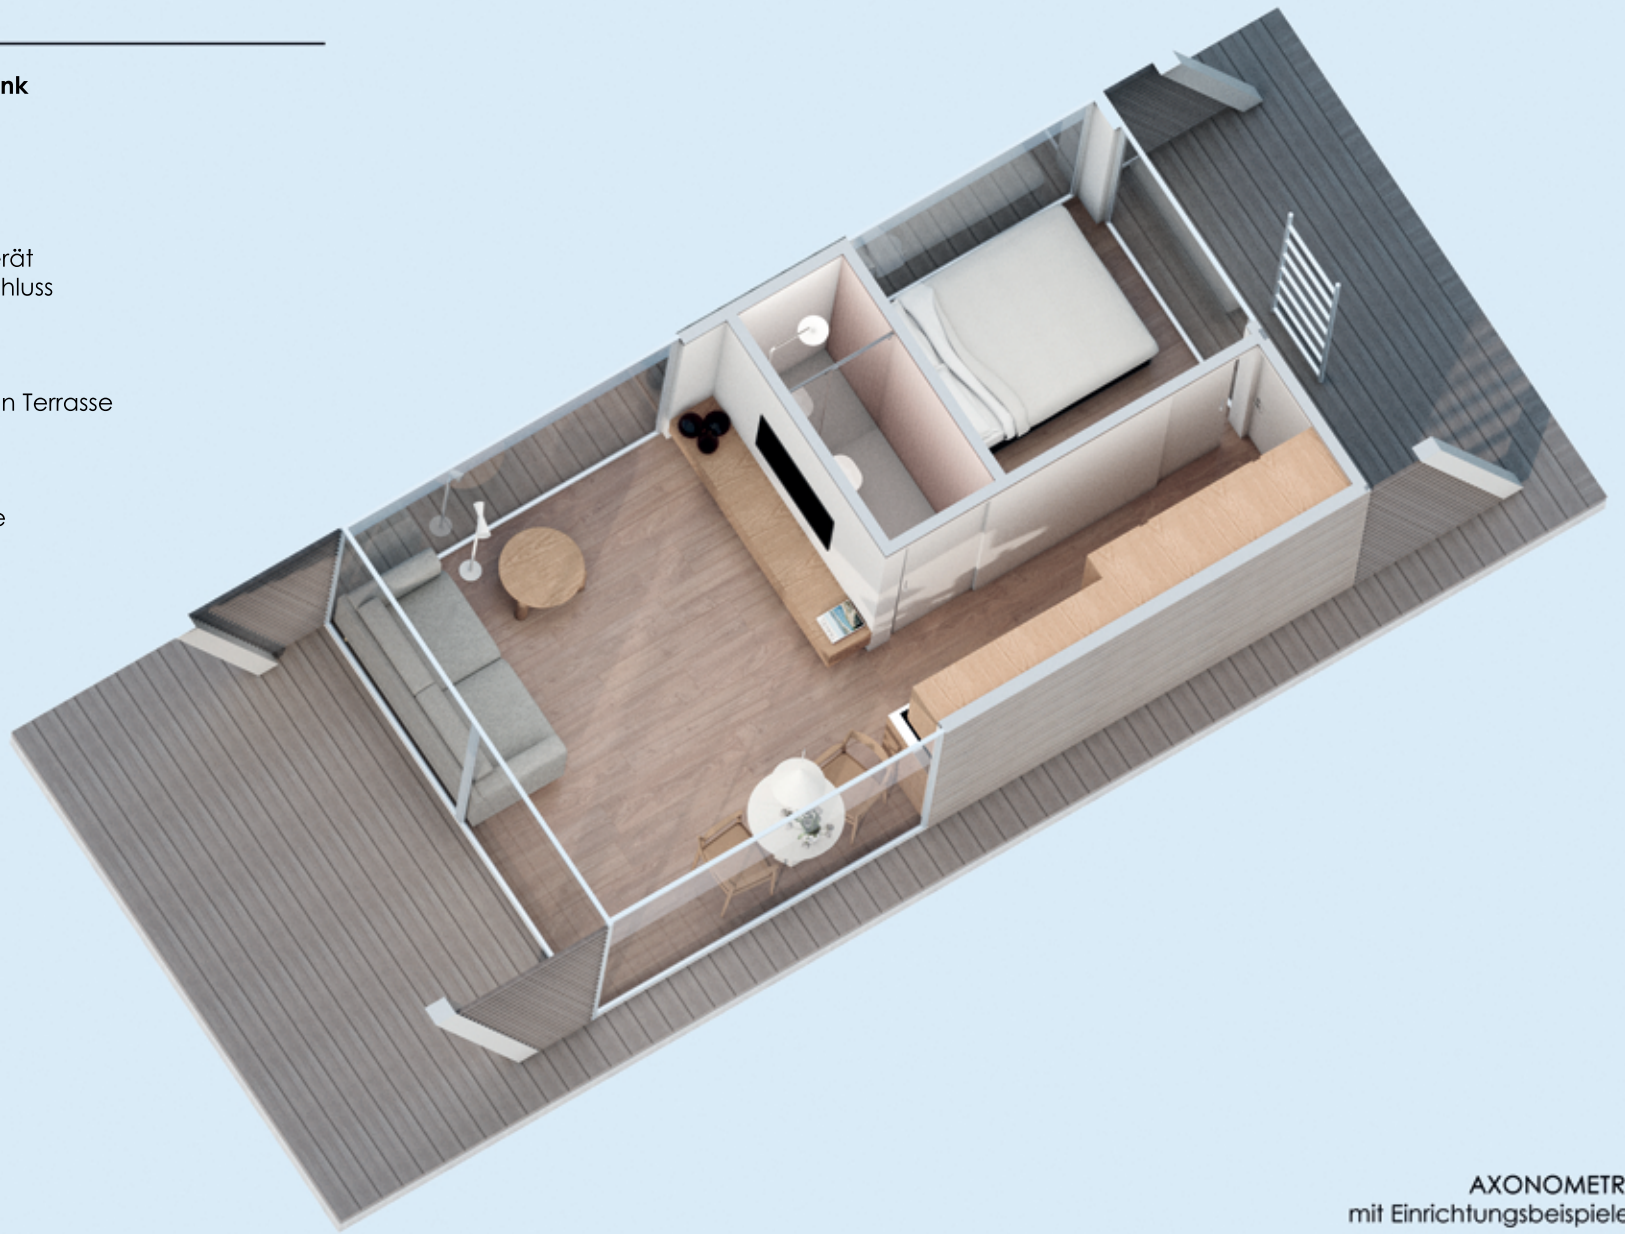

STANDARD AUSSTATTUNG

Rein- und Schmutzwassertank

Installationen

Fußbodenheizung
Warmwasser
Häusliche Batterien
Hafenanschluss mit Ladegerät
Marinetoilette mit Netzanschluss

Fertigstellung

Fußböden innen
Außenfußboden der unteren Terrasse
Tür- und Fensterrahmen

Geländer

vordere und hintere Relinge
Wassertreppe

Feuerlöschschrüstung

Mindestens 2 Feuerlöscher

Sicherheitsausrüstung

Rettungswesten
Rettungsring

Festmacherausrüstung

Festmacherleinen
Ruder
Fender

AXONOMETRIE
mit Einrichtungsbeispielen