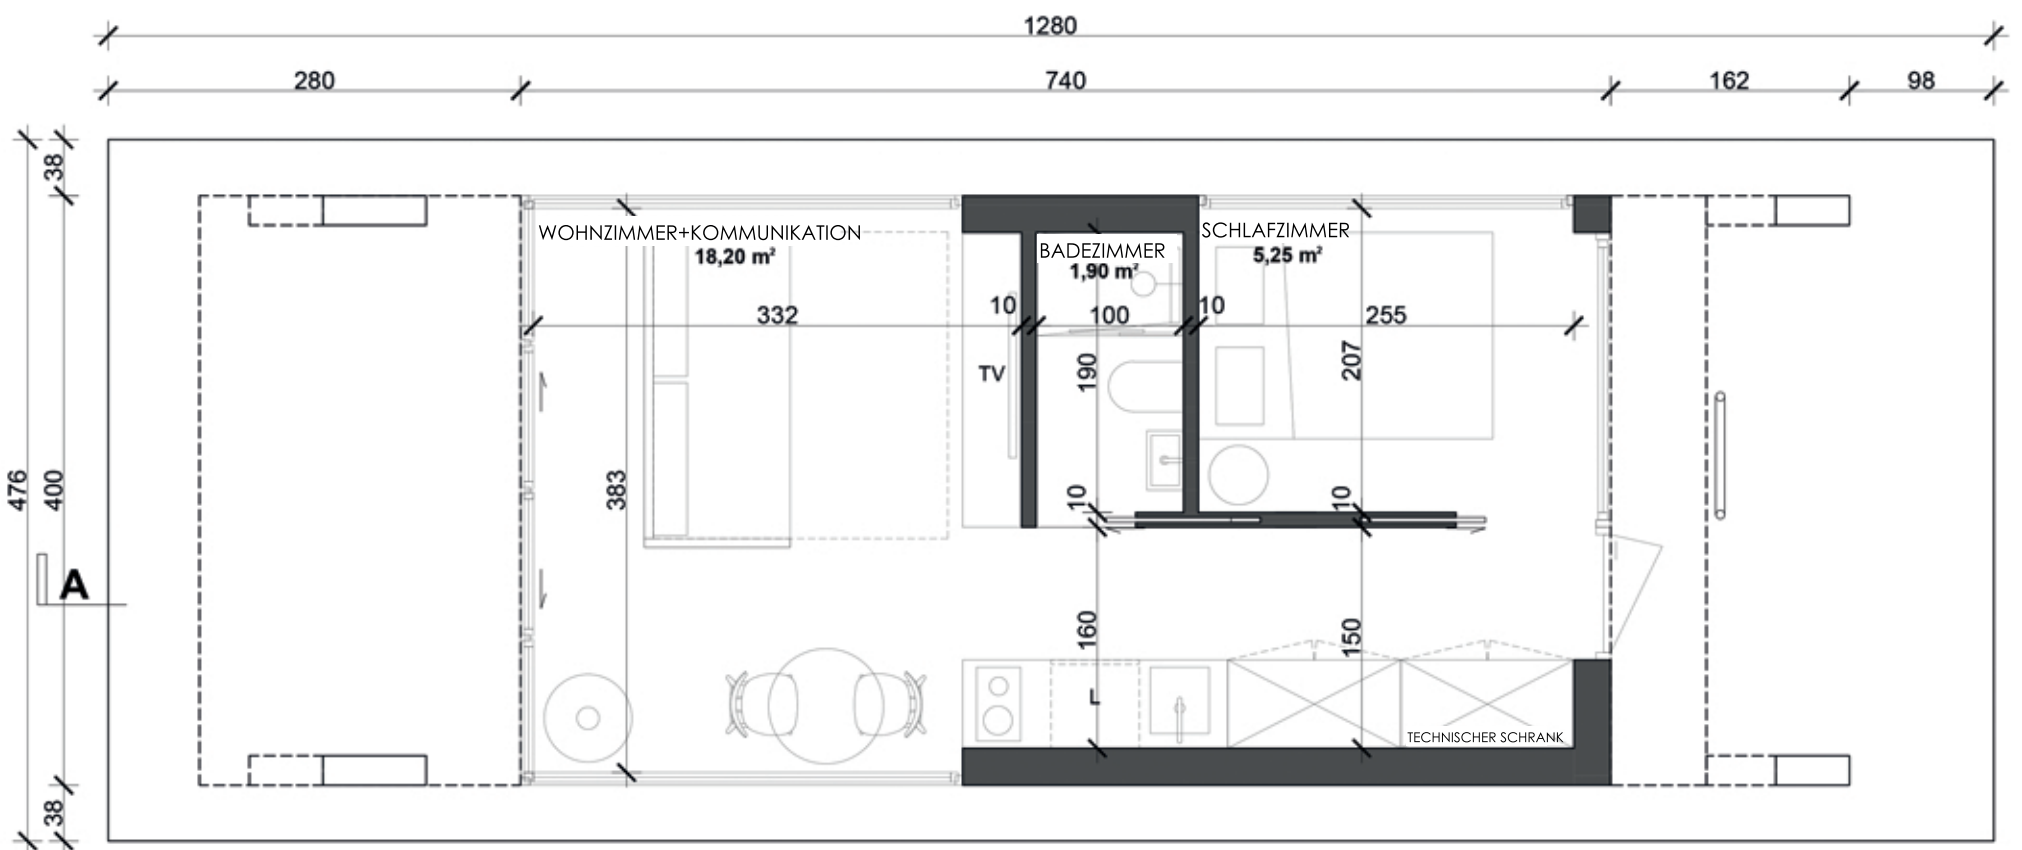

GALAXY I

TECHNICAL INFORMATION

Plattform	Haus	
Länge: 12,8 m	Länge: 7,4 m	Anzahl der Betten: 4 (kann erhöht werden)
Breite: 4,76 m	Breite: 4 m	Terrace area: 30,46 m²
Höhe: 0,75 m	Fläche: 29,6 m²	Dachterassenfläche 38,5 m² (Premium-Option)
Tiefgang: ca. 0,29 m	Höhe: 2,6 m	Saison der Nutzung: Das ganze Jahr über
Fläche: 60,92 m²		

- **STANDARD AUSSTATTUNG**
- **PREMIUM AUSSTATTUNG**
- **AUTONOMIC AUSSTATTUNG**
- **MOBILE AUSSTATTUNG**

Details unter www.aqhome.pl