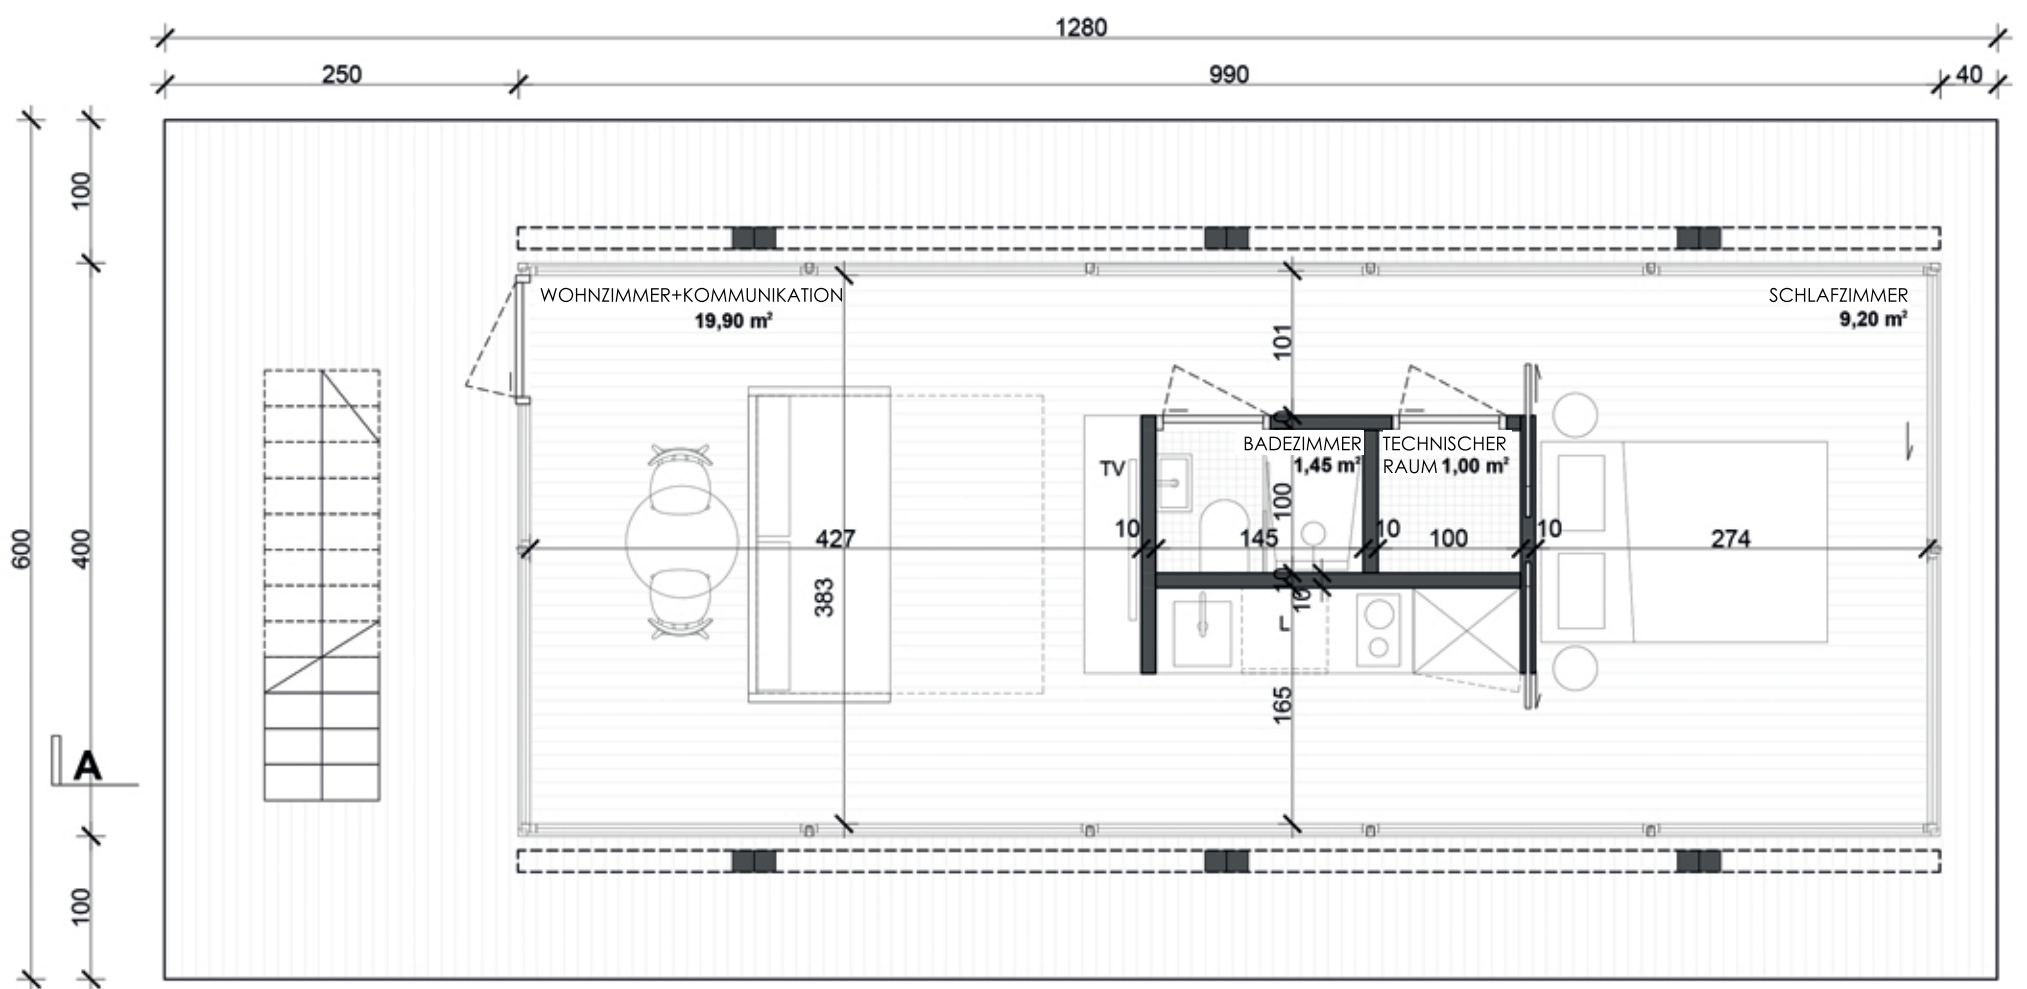

MODERN I

TECHNISCHE INFORMATIONEN

Plattform	Haus	
Länge: 12,8 m	Länge: 9,9 m	Anzahl der Betten: 4 (kann erhöht werden)
Breite: 6 m	Breite: 4 m	Terassenfläche: 34 m²
Höhe: 0,75 m	Fläche: 39,6 m²	Dachterassenfläche: 21 m² (Premium-Option)
Tiefgang: ca. 0,38 m	Höhe: 2,6 m	Saison der Nutzung: Das ganze Jahr über
Fläche: 76,8 m²		

- **STANDARD AUSSTATTUNG**
- **PREMIUM AUSSTATTUNG**
- **AUTONOMIC AUSSTATTUNG**
- **MOBILE AUSSTATTUNG**

Details unter www.aqhome.pl