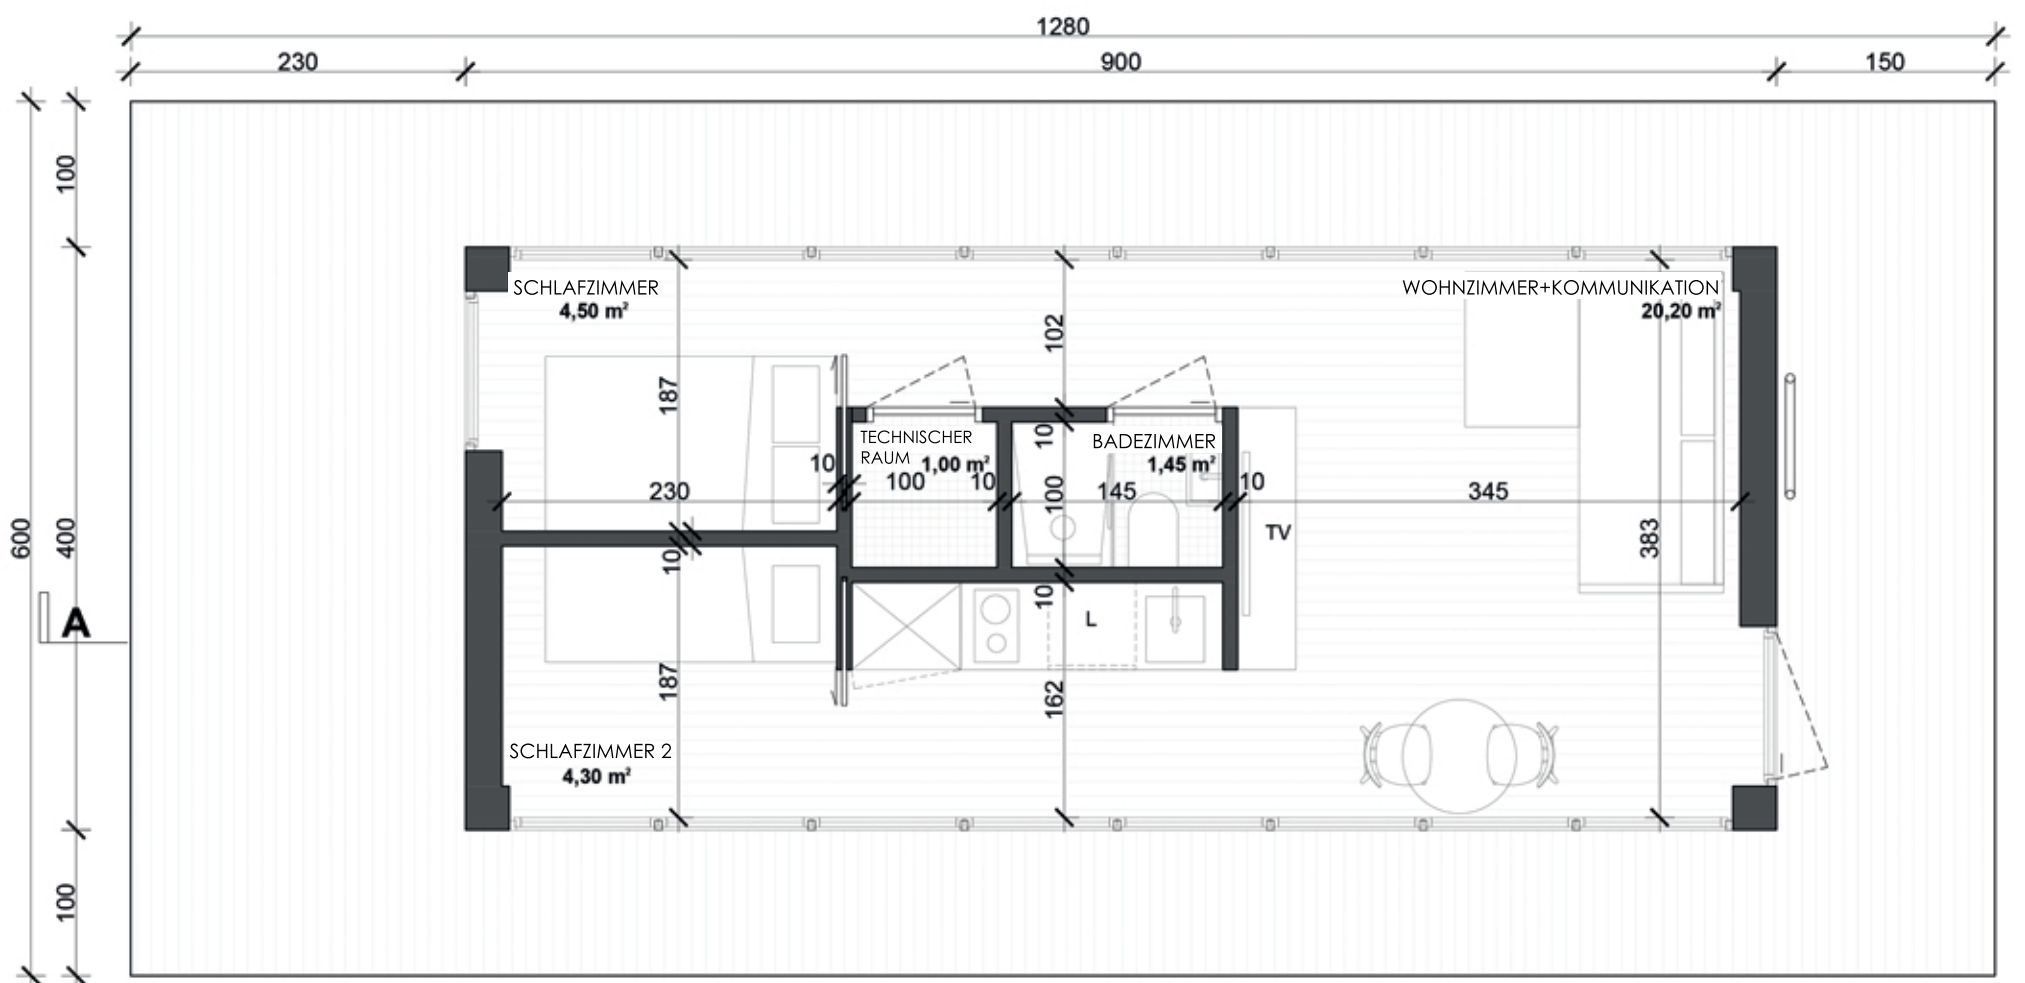

PLAYBOX II

TECHNISCHE INFORMATIONEN

Plattform	Haus	
Länge: 12,8 m	Länge: 9 m	Anzahl der Betten: 6 (kann erhöht werden)
Breite: 6 m	Breite: 4 m	Terassenfläche: 40 m²
Höhe: 0,75 m	Fläche: 6 m²	Dachterassenfläche: 18,4 m² (Premium-Option)
Tiefgang: ca. 0,38 m	Höhe: 2,6 m	Saison der Nutzung: Das ganze Jahr über
Fläche: 76,8 m²		

- **STANDARD AUSSTATTUNG**
- **PREMIUM AUSSTATTUNG**
- **AUTONOMIC AUSSTATTUNG**
- **MOBILE AUSSTATTUNG**

Details unter www.aqhome.pl