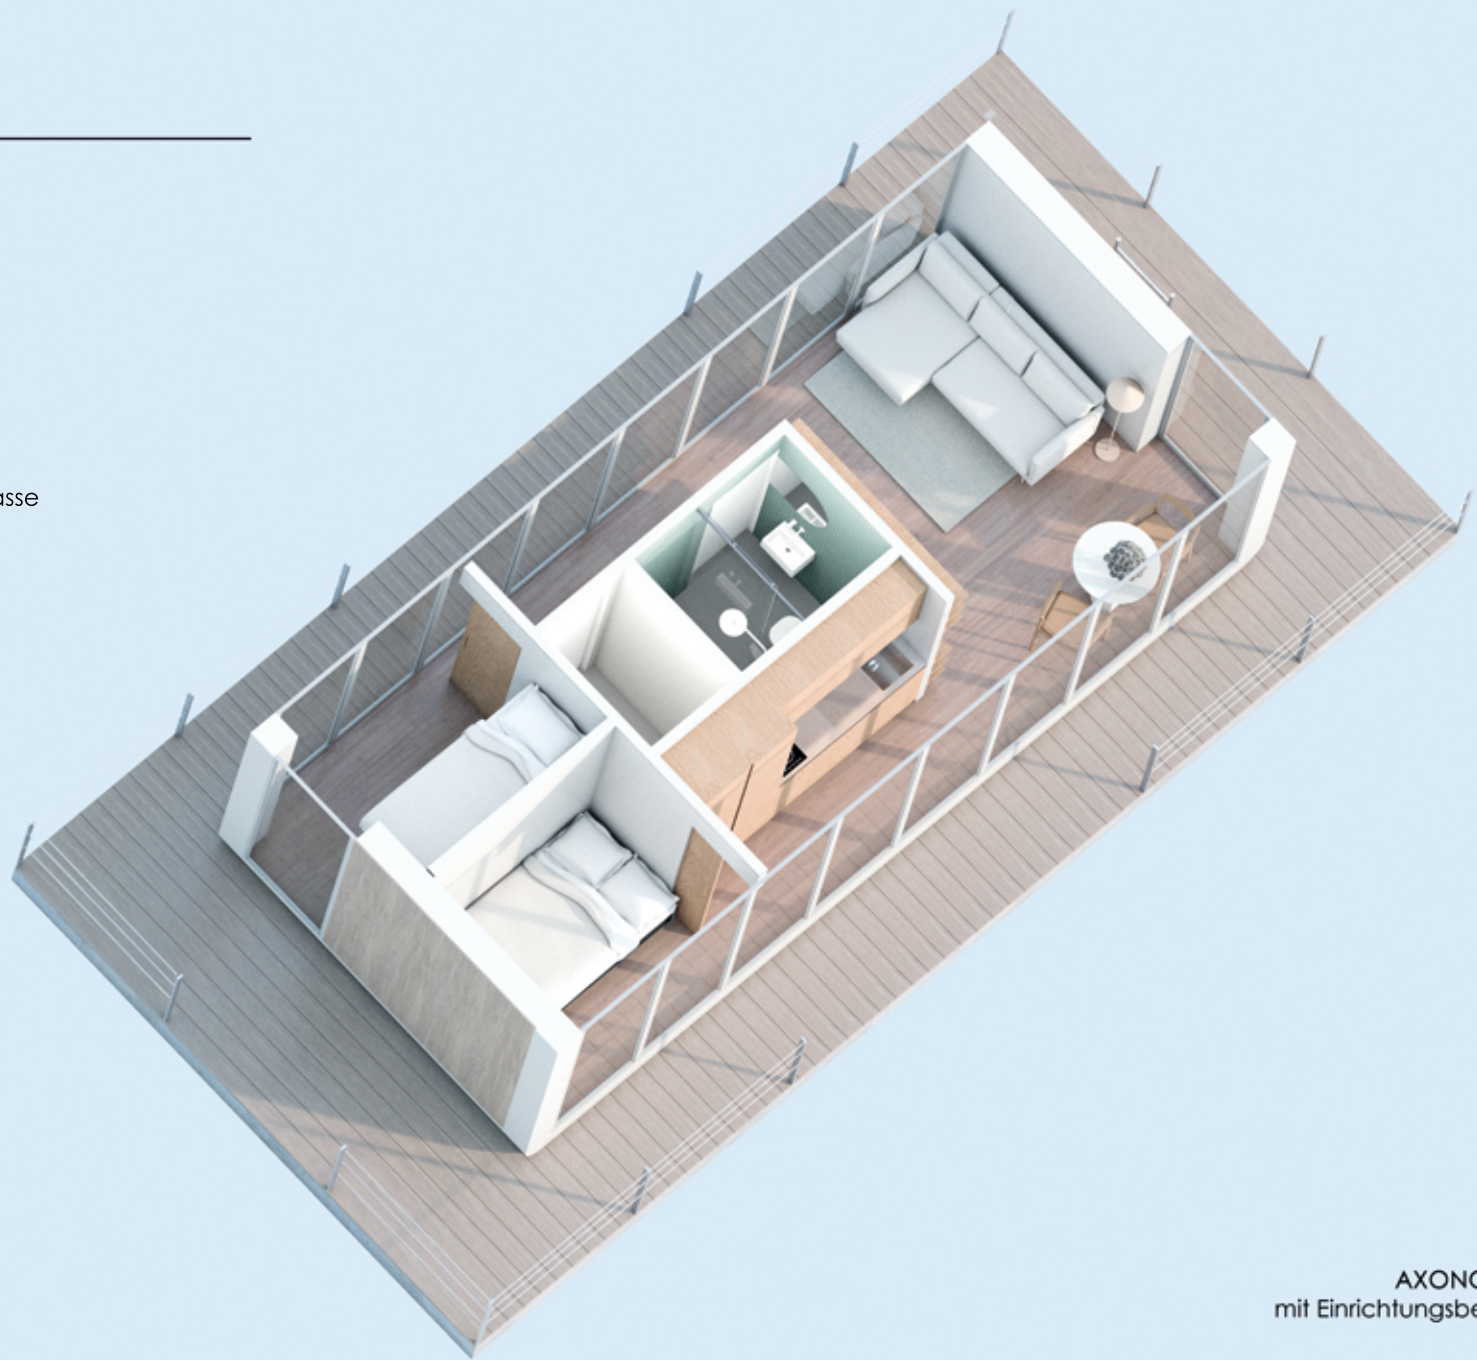

STANDARD AUSSTATTUNG

Rein- und Schmutzwassertank

Installationen

Fußbodenheizung
Warmwasser
Häusliche Batterien
Hafenanschluss mit Ladegerät
Marinetoilette mit Netzanschluss

Fertigstellung

Fußböden innen
Außenfußboden der unteren Terrasse
Tür- und Fensterrahmen

Geländer

vordere und hintere Relinge
Wassertreppe

Feuerlöschrüstung

Mindestens 2 Feuerlöscher

Sicherheitsausrüstung

Rettungswesten
Rettungsring

Festmacherausrüstung

Festmacherleinen
Ruder
Fender

AXONOMETRIE
mit Einrichtungsbeispielen