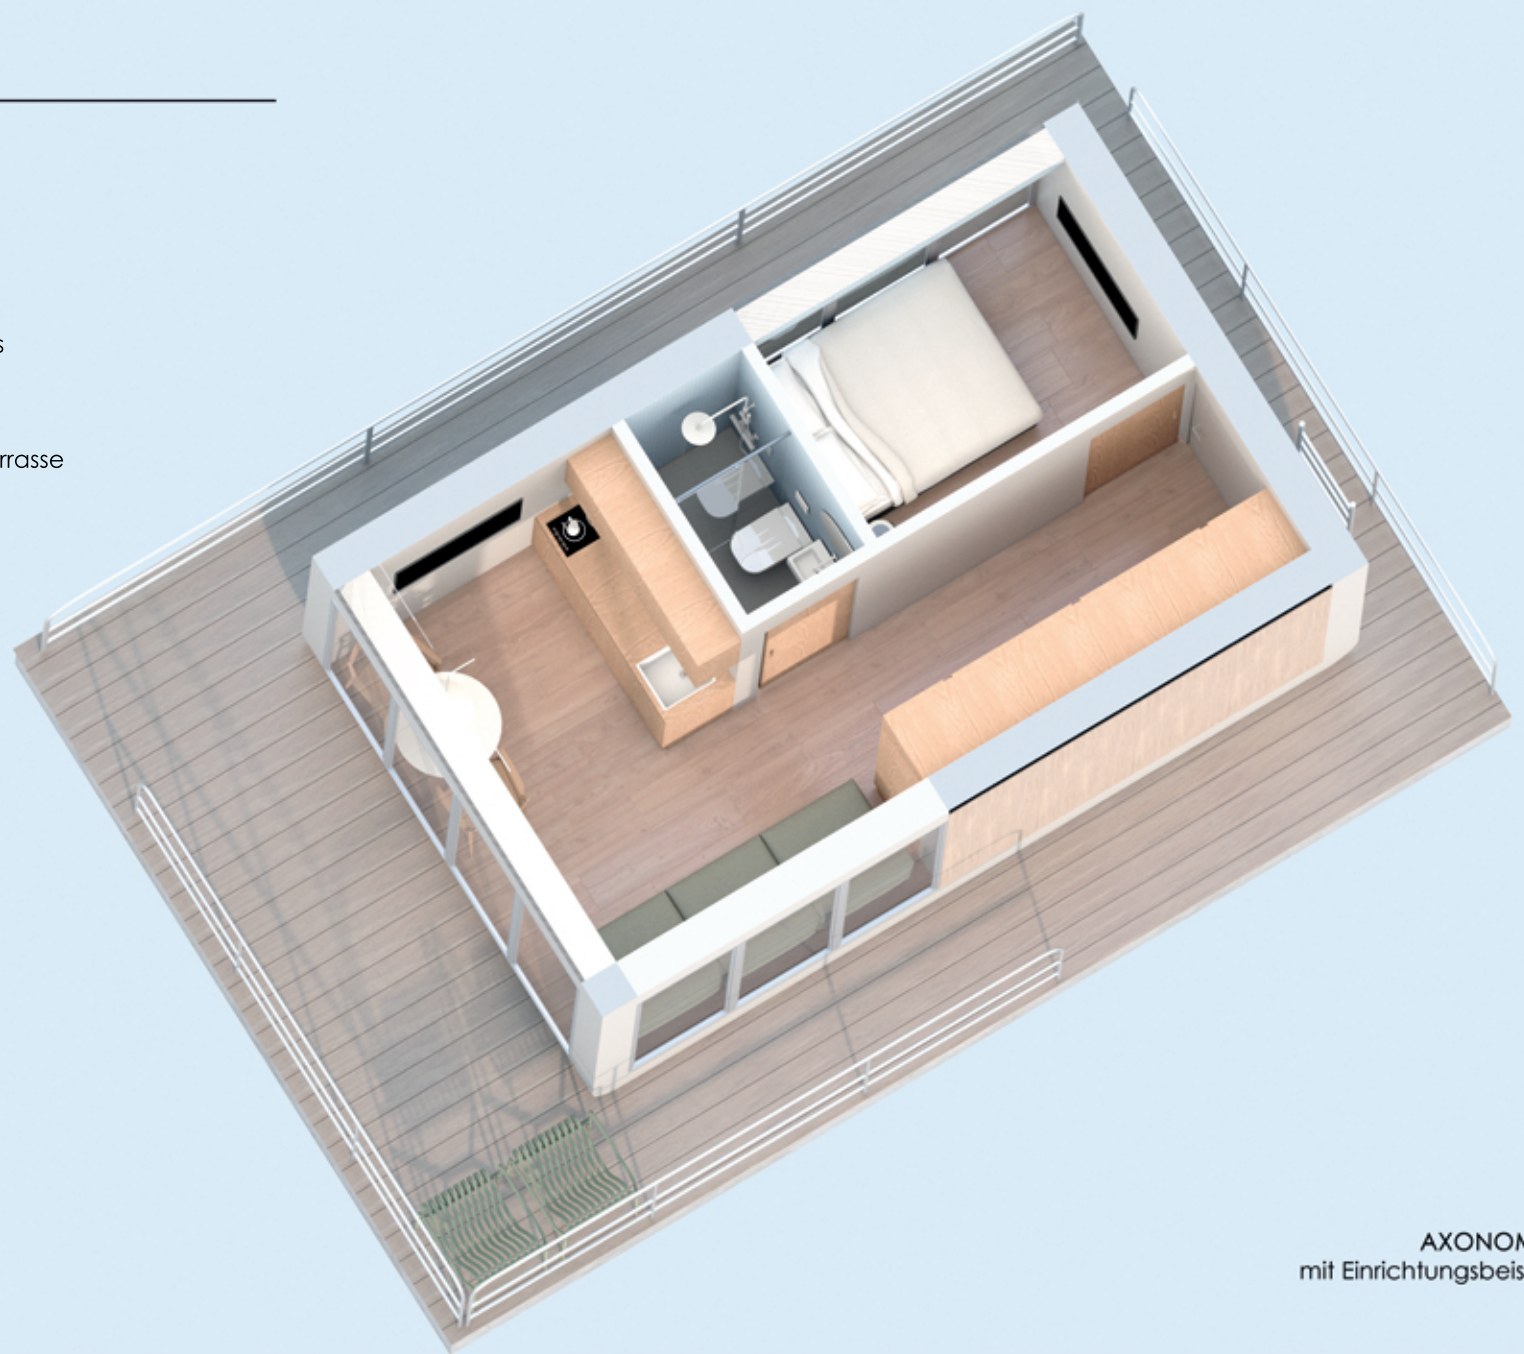

STANDARD AUSSTATTUNG

Rein- und Schmutzwassertank

Installationen

Fußbodenheizung
Warmwasser
Häusliche Batterien
Hafenanschluss mit Ladegerät
Marinetoilette mit Netzanschluss

Fertigstellung

Fußböden innen
Außenfußboden der unteren Terrasse
Tür- und Fensterrahmen

Geländer

vordere und hintere Relinge
Wassertreppe

Feuerlöschrüstung

Mindestens 2 Feuerlöscher

Sicherheitsausrüstung

Rettungswesten
Rettungsring

Festmacherausrüstung

Festmacherleinenlines
Ruder
Fender

AXONOMETRIE
mit Einrichtungsbeispielen