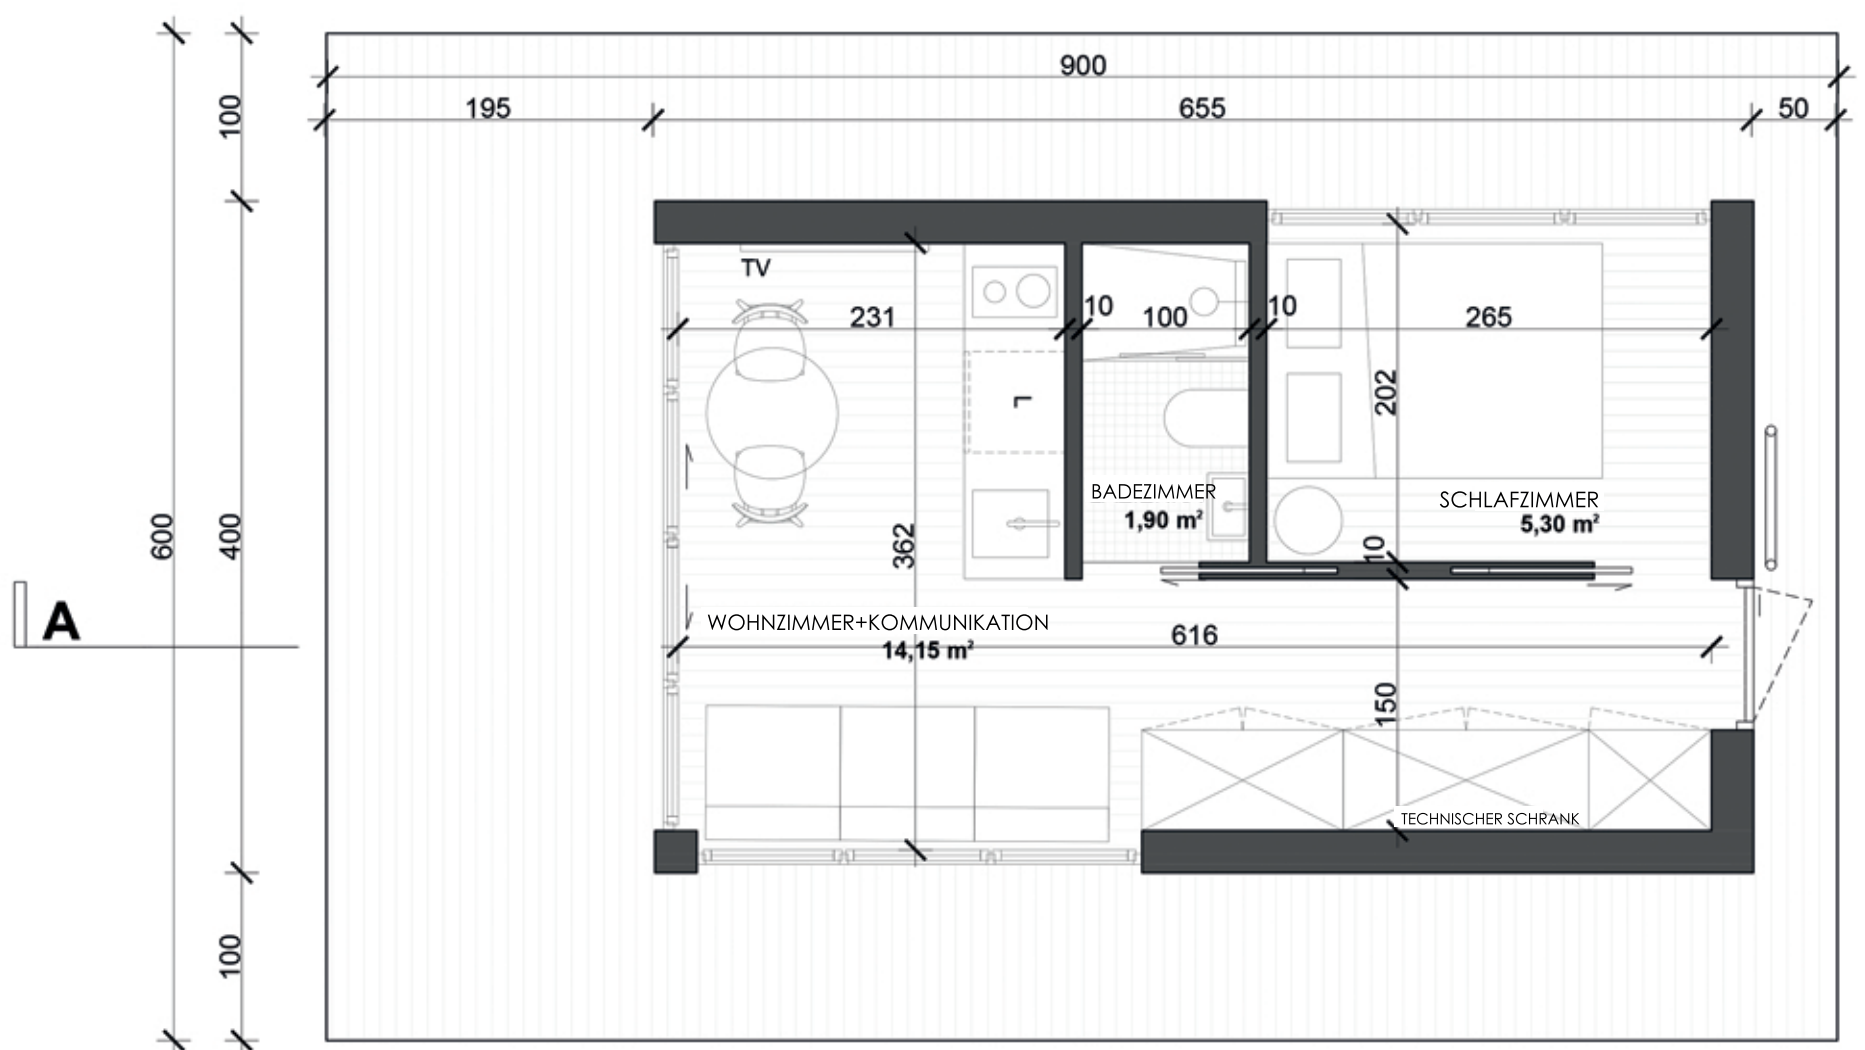

PLAY BOX I

TECHNISCHE INFORMATIONEN

Plattform	Haus	
Länge: 9 m	Länge: 6,55 m	Anzahl der Betten: 2 (kann erhöht werden)
Breite: 6 m	Breite: 4 m	Terassenfläche: 28,1 m²
Höhe: 0,75 m	Fläche: 26,2 m²	Dachterassenfläche: 20,5 m² (Premium-Option)
Tiefgang: ca. 0,29 m	Höhe: 2,6 m	Saison der Nutzung: Das ganze Jahr über
Fläche: 54 m²		

- **STANDARD AUSSTATTUNG**
- **PREMIUM AUSSTATTUNG**
- **AUTONOMIC AUSSTATTUNG**
- **MOBILE AUSSTATTUNG**

Details unter www.aqhome.pl