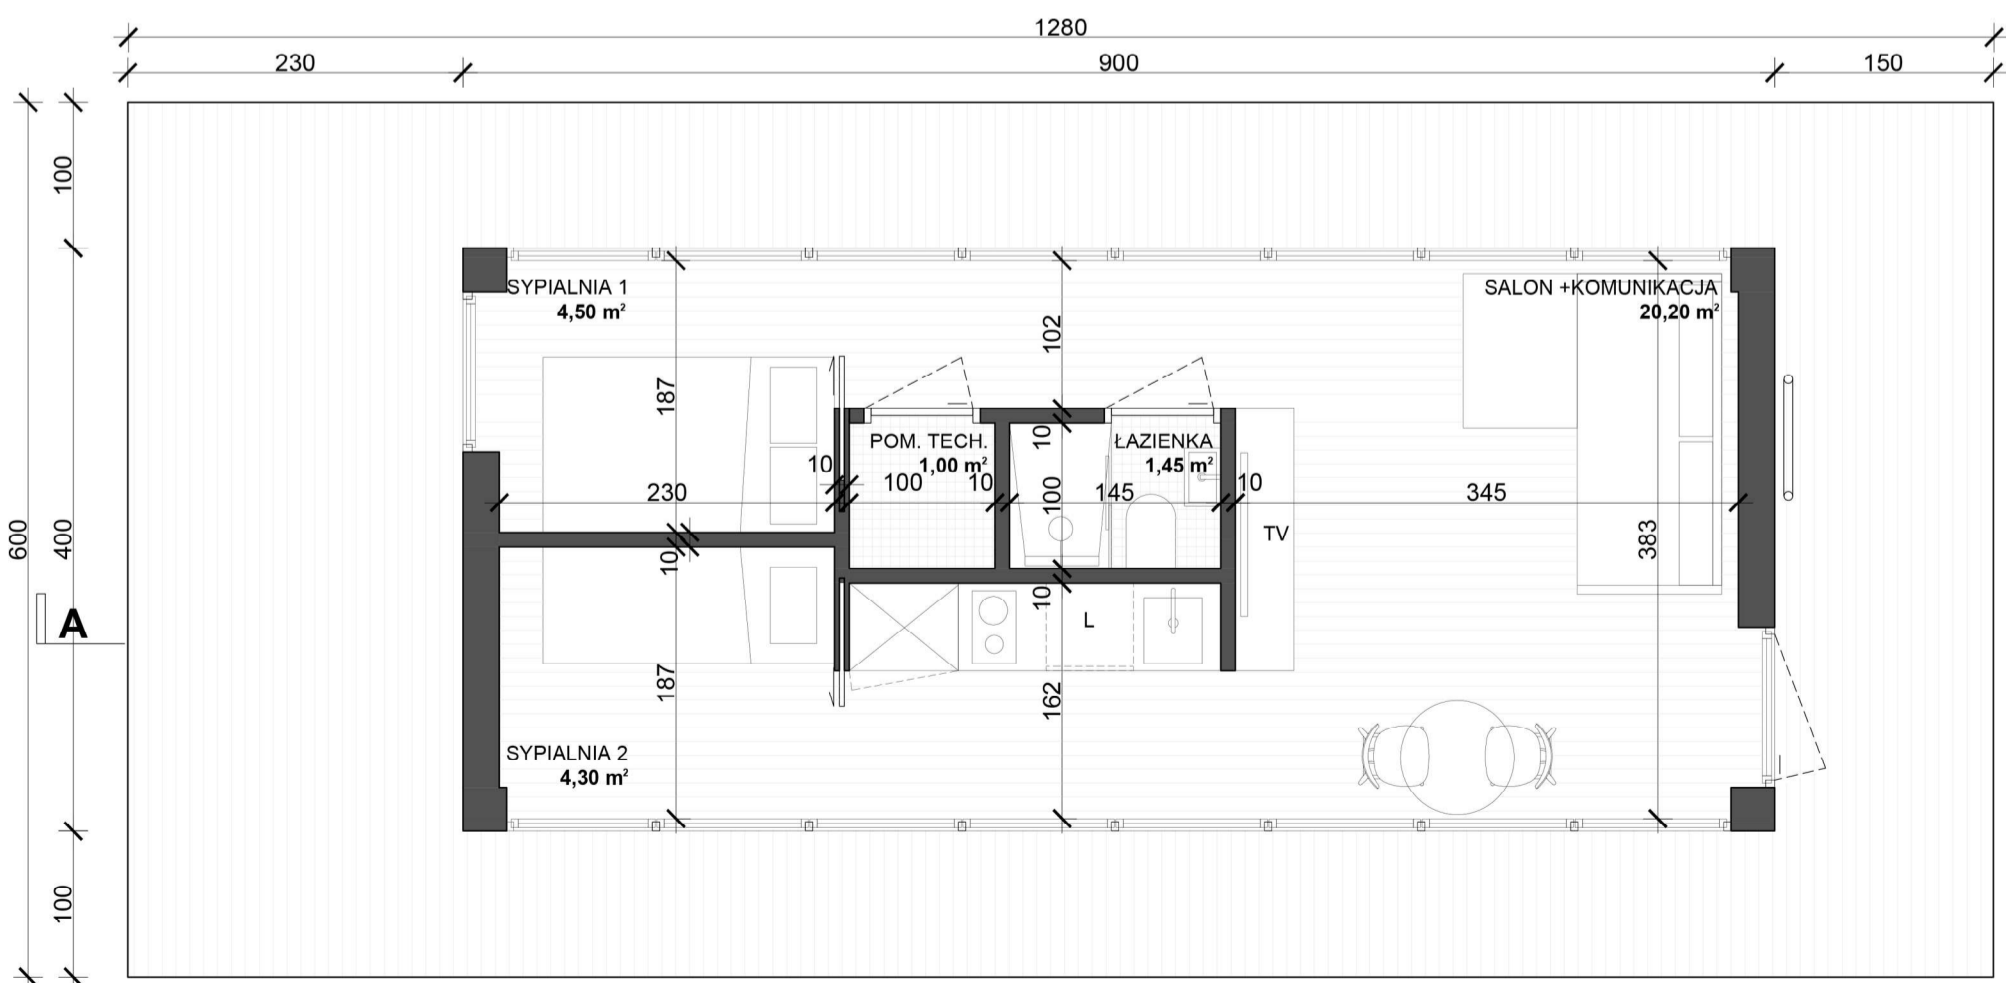

INFORMACJE TECHNICZNE

Platforma	Dom	
Długość: 12,8 m	Długość: 9 m	Ilość miejsc noclegowych: 6 (z możliwością zwiększenia)
Szerokość: 6 m	Szerokość: 4 m	Powierzchnia tarasu: 40 m²
Wysokość: 0,75 m	Powierzchnia: 6 m²	Powierzchnia tarasu na dachu: 18,4 m² (w opcji premium)
Zanurzenie: ok. 0,38 m	Wysokość: 2,6 m	Sezon użytkowania: cały rok
Powierzchnia: 76,8 m²		

- **WYPOSAŻENIE STANDARD**
- **WYPOSAŻENIE PREMIUM**
- **WYPOSAŻENIE AUTONOMIC**
- **WYPOSAŻENIE MOBILNE**

szczegóły dostępne na stronie www.aqhome.pl