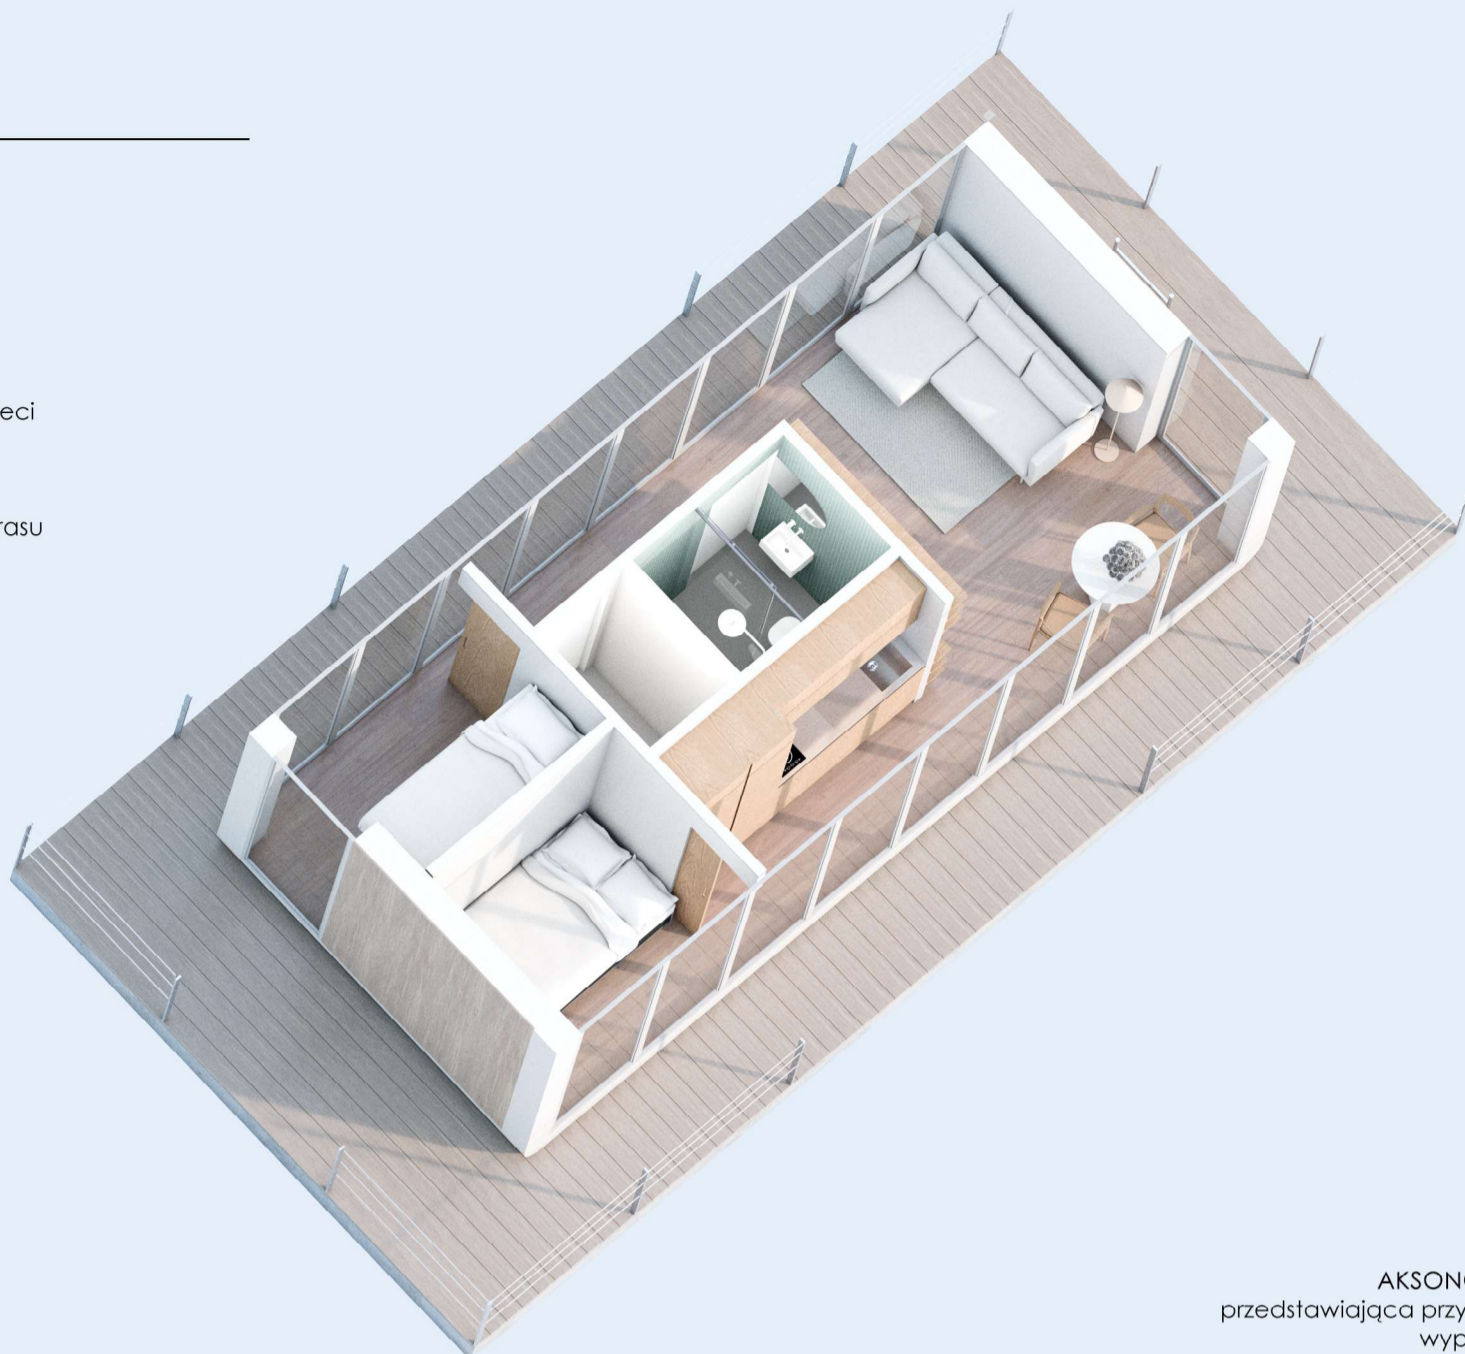

WYPOSAŻENIE STANDARDOWE

Zbiorniki

na czystą i brudną wodę

Instalacje

ogrzewanie podłogowe
ciepła woda
akumulatory bytowe
przyłącze portowe z ładowarką
toaleta morska z przyłączem do sieci

Wykończenie

podłogi wewnętrzne
posadzka zewnętrzna dolnego tarasu
stolarka drzwiowa i okienna

Elementy asekuracyjne

relingi przednie i tylne
drabinka do wody

Wypożyczenie gaśnicze

minimum 2 gaśnice

Wypożyczenie ratunkowe

kamizelki ratunkowe
koło ratunkowe

Wypożyczenie cumownicze

liny cumownicze
wiosto
odbijacze

AKSONOMETRIA
przedstawiająca przykładowe
wypożyczenie