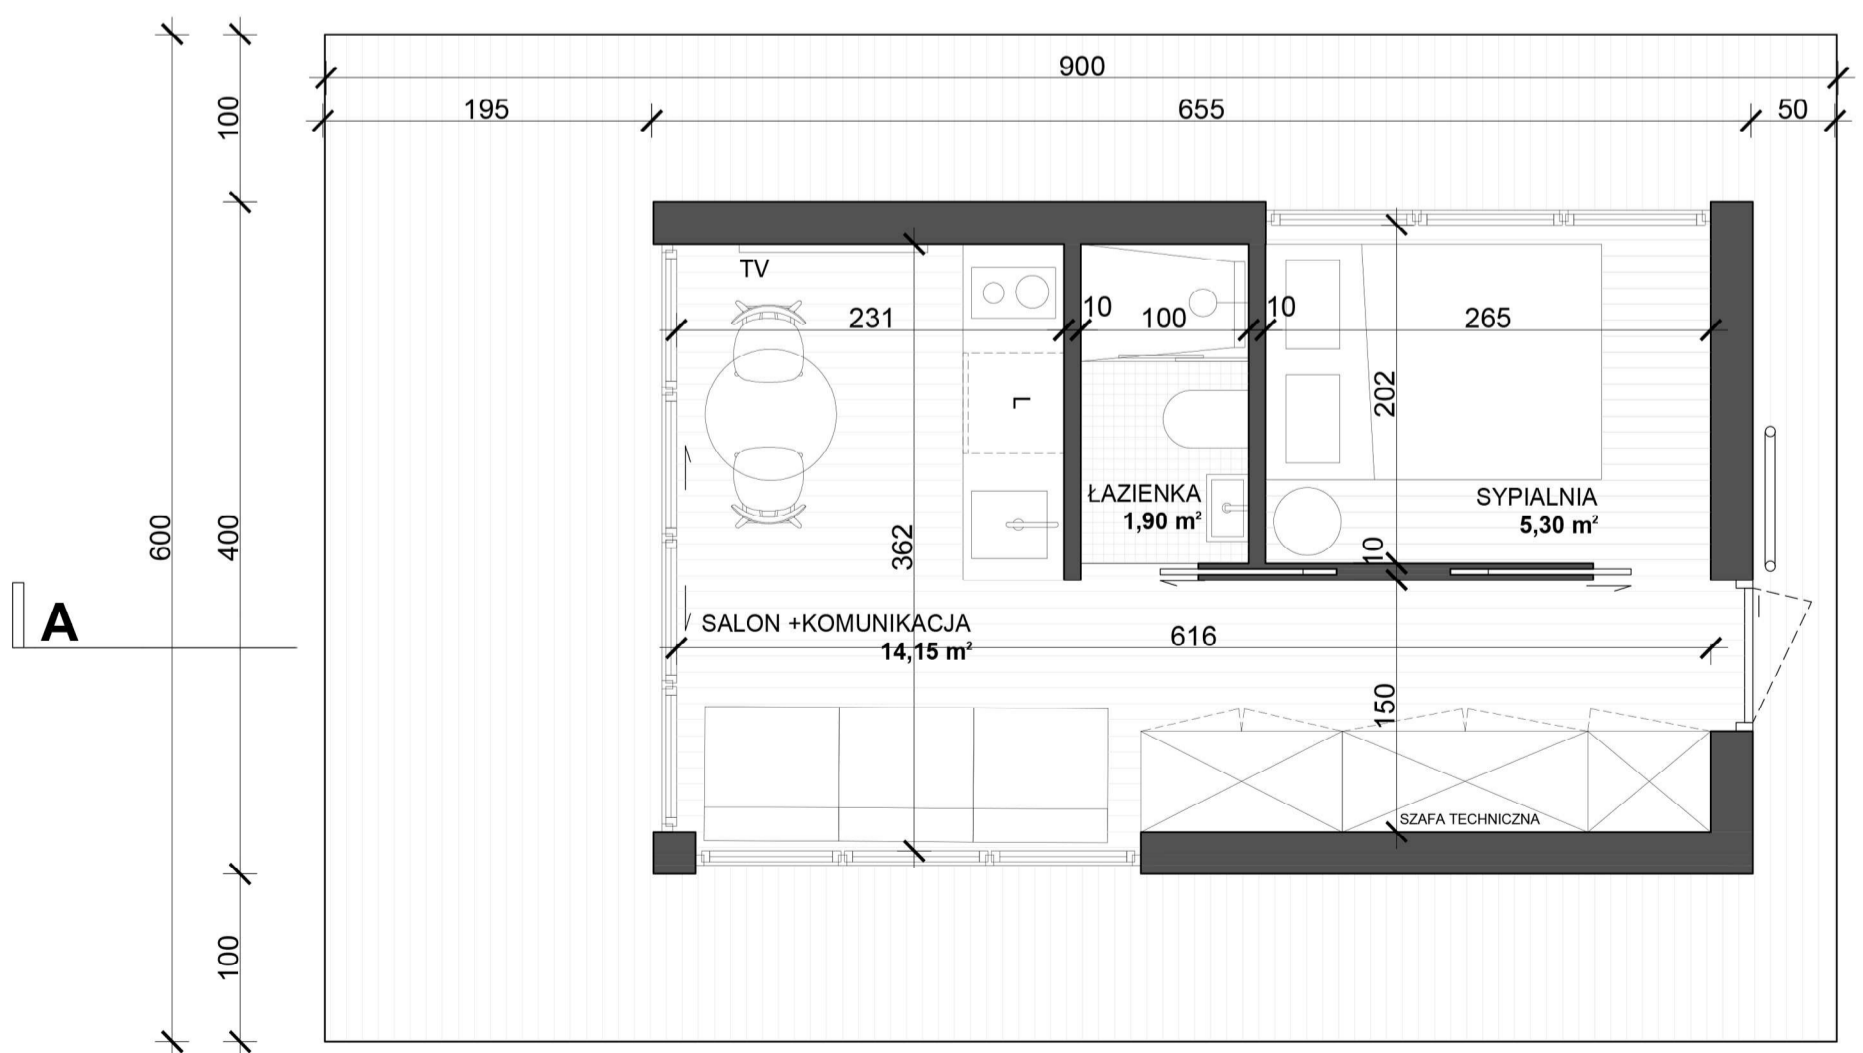

PLAY BOX I

INFORMACJE TECHNICZNE

Platforma	Dom	
Długość: 9 m	Długość: 6,55 m	Ilość miejsc noclegowych: 2 (z możliwością zwiększenia)
Szerokość: 6 m	Szerokość: 4 m	Powierzchnia tarasu: 28,1 m²
Wysokość: 0,75 m	Powierzchnia: 26,2 m²	Powierzchnia tarasu na dachu: 20,5 m² (w opcji premium)
Zanurzenie: ok. 0,29 m	Wysokość: 2,6 m	Sezon użytkowania: cały rok
Powierzchnia: 54 m²		

- ✓ WYPOSAŻENIE STANDARD
- ☆ WYPOSAŻENIE PREMIUM
- ♻️ WYPOSAŻENIE AUTONOMIC
- 🚚 WYPOSAŻENIE MOBILNE

szczegóły dostępne na stronie www.aqhome.pl