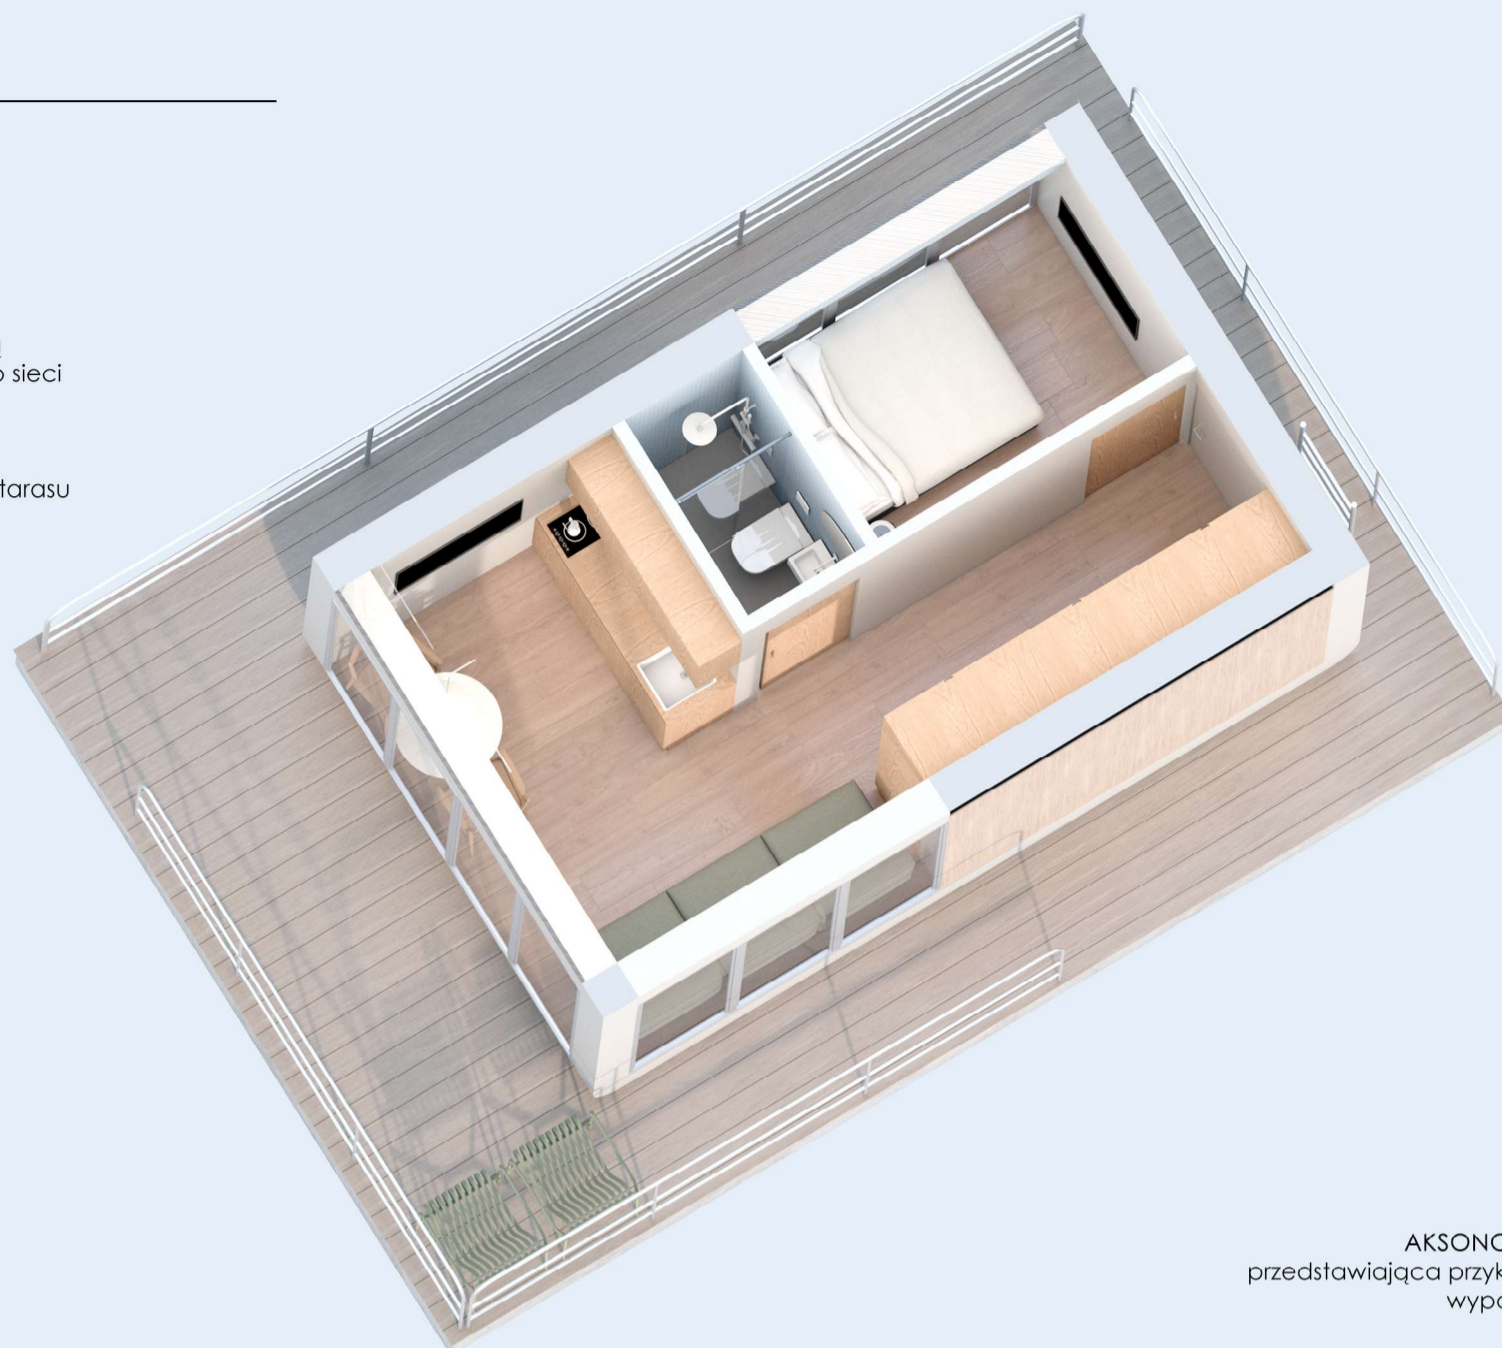

PLAY BOX I

INFORMACJE TECHNICZNE

Platforma	Dom	
Długość: 9 m	Długość: 6,55 m	Ilość miejsc noclegowych: 2 (z możliwością zwiększenia)
Szerokość: 6 m	Szerokość: 4 m	Powierzchnia tarasu: 28,1 m ²
Wysokość: 0,75 m	Powierzchnia: 26,2 m ²	Powierzchnia tarasu na dachu: 20,5 m ² (w opcji premium)
Zanurzenie: ok. 0,29 m	Wysokość: 2,6 m	Sezon użytkowania: cały rok
Powierzchnia: 54 m ²		

ogrzewanie podłogowe
ciepła woda
akumulatory bytowe
przyłącze portowe z ładowarką
toaleta morska z przyłączem do sieci

Wykończenie

podłogi wewnętrzne
posadzka zewnętrzna dolnego tarasu
stolarka drzwiowa i okienna

Elementy asekuracyjne

relingi przednie i tylne
drabinka do wody

Wyposażenie gaśnicze

minimum 2 gaśnice

Wyposażenie ratunkowe

kamizelki ratunkowe
koło ratunkowe

Wyposażenie cumownicze

liny cumownicze
wiostó
odbijacze

AKSONOMETRIA
przedstawiająca przykładowe
wyposażenie